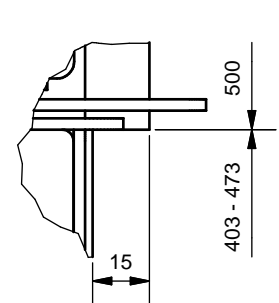

Frontansicht / Vue de face

Seitenansicht / Vue de coté

Aufsicht / Vue de haut

Grundriss Feuerstelle / Coupe sur foyer

A (1:2)

B (1:2)

C (1:2)

D (1:2)

1) Verbrennungsluft / Air de combustion

Gerätetyp

720 Giant links K

Massblatt STANDARD

Fiche de mesures STANDARD

Artikel Nr.

Gezeichnet

AKE 27.04.2010

Zeichnungs Nr.

2010-01370

Revision