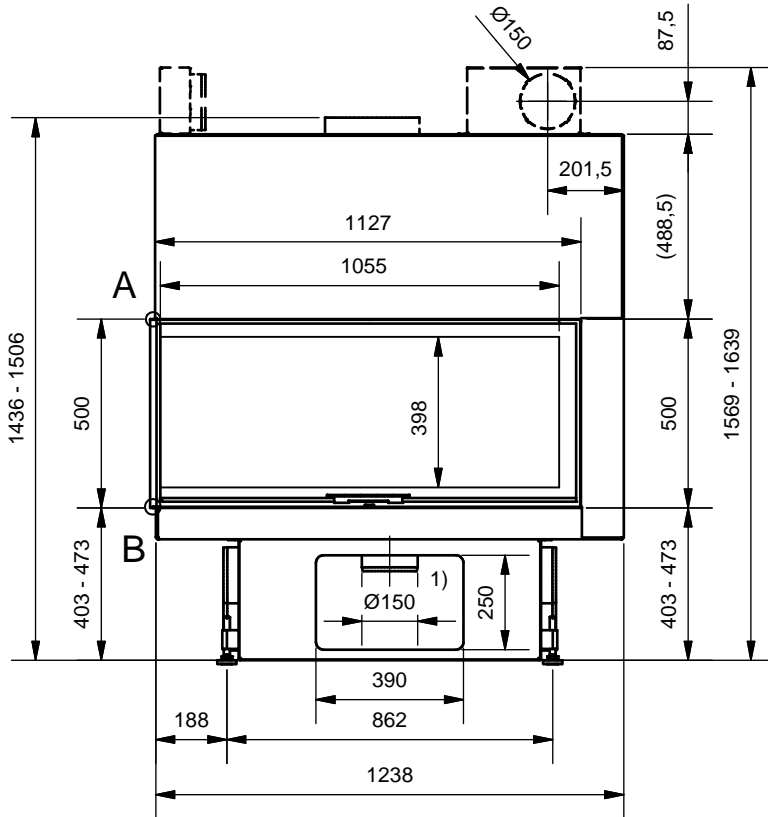

Frontansicht / Vue de face

Seitenansicht / Vue de coté

Aufsicht / Vue de haut

Grundriss Feuerstelle / Coupe sur foyer

A (1:2)

B (1:2)

C (1:2)

D (1:2)

1) Verbrennungsluft / Air de combustion

Gerätetyp

720 Giant links K

Massblatt STANDARD

Fiche de mesures STANDARD

Artikel Nr.

Gezeichnet

AKE 27.04.2010

Zeichnungs Nr.

2010-01370

Revision