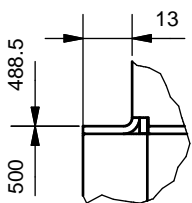

Frontansicht / Vue de face

Seitenansicht / Vue de coté

Aufsicht / Vue de haut

Grundriss Feuerstelle / Coupe sur foyer

A (1:2)

B (1:2)

C (1:2)

D (1:2)

1) Verbrennungsluft / Air de combustion

Gerätetyp

720 Giant links K

Massblatt STANDARD

Fiche de mesures STANDARD

Artikel Nr.

Gezeichnet

AKE 27.04.2010