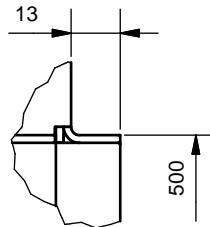

Frontansicht / Vue de face

Seitenansicht / Vue de coté

Aufsicht / Vue de haut

Grundriss Feuerstelle / Coupe sur foyer

A (1:2)

B (1:2)

C (1:2)

D (1:2)

1) Verbrennungsluft / Air de combustion

Gerätetyp

720 Giant links K

Massblatt STANDARD

Fiche de mesures STANDARD

Artikel Nr.

Gezeichnet

AKE 27.04.2010