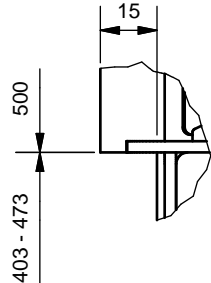

Frontansicht / Vue de face

Seitenansicht / Vue de coté

Aufsicht / Vue de haut

Grundriss Feuerstelle / Coupe sur foyer

A (1:2)

B (1:2)

C (1:2)

D (1:2)

1) Verbrennungsluft / Air de combustion

Gerätetyp

720 Giant links K

Massblatt STANDARD

Fiche de mesures STANDARD

Artikel Nr.

Gezeichnet

AKE 27.04.2010

Zeichnungs Nr.

2010-01370

Revision