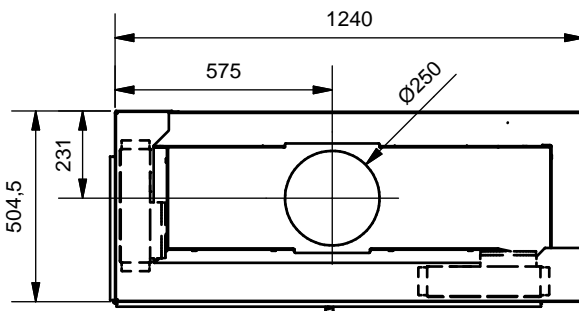

Frontansicht / Vue de face

Seitenansicht / Vue de coté

Aufsicht / Vue de haut

Grundriss Feuerstelle / Coupe sur foyer

A (1:2)

B (1:2)

C (1:2)

D (1:2)

1) Verbrennungsluft / Air de combustion

Gerätetyp

720 Giant links K

Massblatt STANDARD

Fiche de mesures STANDARD

Artikel Nr.

Gezeichnet

AKE 27.04.2010

Zeichnungs Nr.

2010-01370

Revision