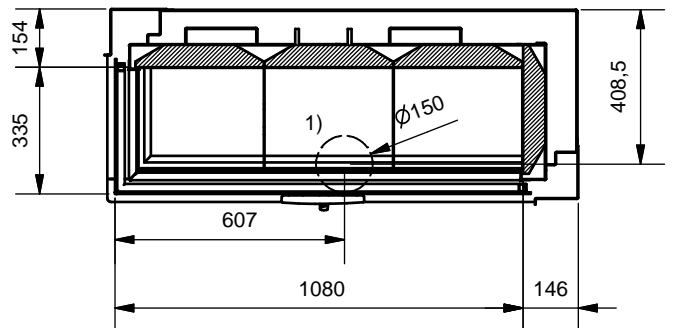

Frontansicht / Vue de face

Seitenansicht / Vue de coté

Aufsicht / Vue de haut

Grundriss Feuerstelle / Coupe sur foyer

A (1:2)

B (1:2)

C (1:2)

D (1:2)

1) Verbrennungsluft / Air de combustion

Gerätetyp

720 Giant links K

Massblatt STANDARD

Fiche de mesures STANDARD

Artikel Nr.

Gezeichnet

AKE 27.04.2010

Zeichnungs Nr.

2010-01370

Revision