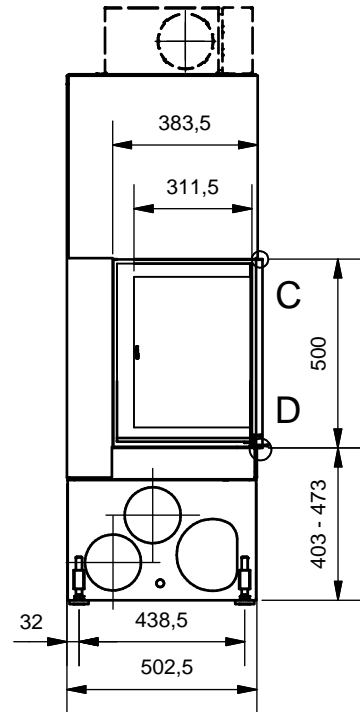

Frontansicht / Vue de face

Seitenansicht / Vue de coté

Aufsicht / Vue de haut

Grundriss Feuerstelle / Coupe sur foyer

A (1:2)

B (1:2)

C (1:2)

D (1:2)

1) Verbrennungsluft / Air de combustion

Gerätetyp

720 Giant links K

Massblatt STANDARD

Fiche de mesures STANDARD

Artikel Nr.

Gezeichnet

AKE 27.04.2010

Zeichnungs Nr.

2010-01370

Revision